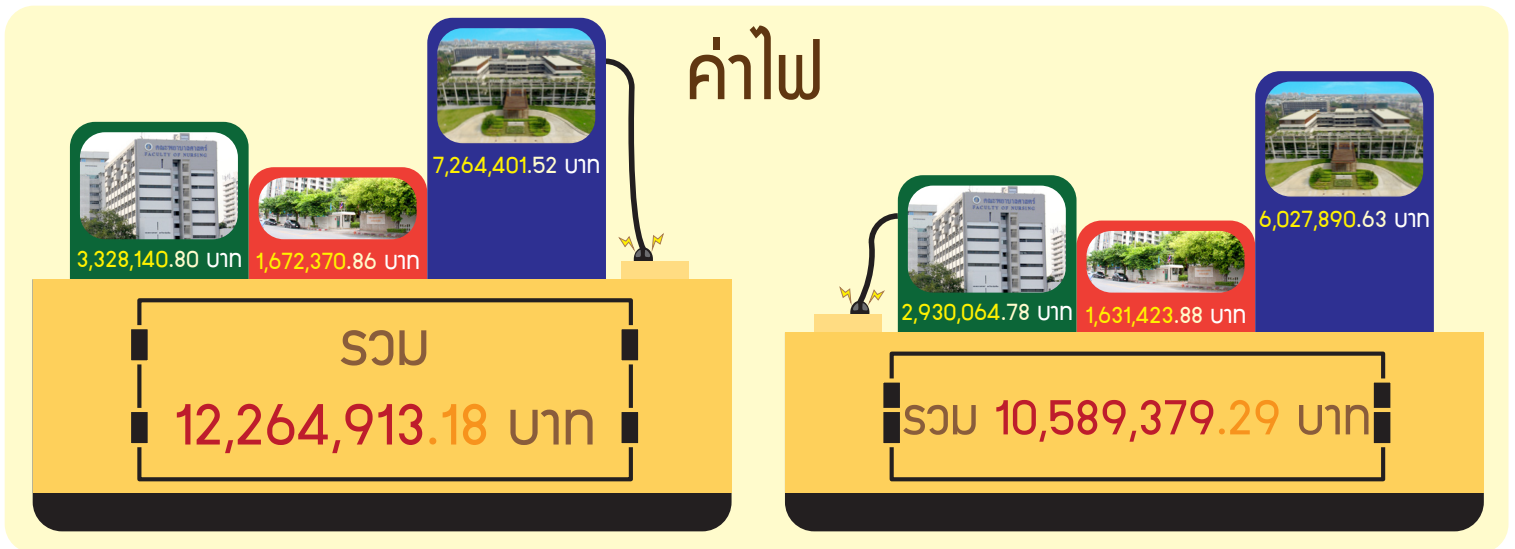

สรุปค่าสาธารณูปโภค ของคณะพยาบาลศาสตร์ มหาวิทยาลัยมหิดล

ประจำปี 2558

ประจำปี 2559

ค่าน้ำ

ค่าไฟ

ค่าน้ำมันเชื้อเพลิง

รวมค่าสาธารณูปโภคทั้งหมด